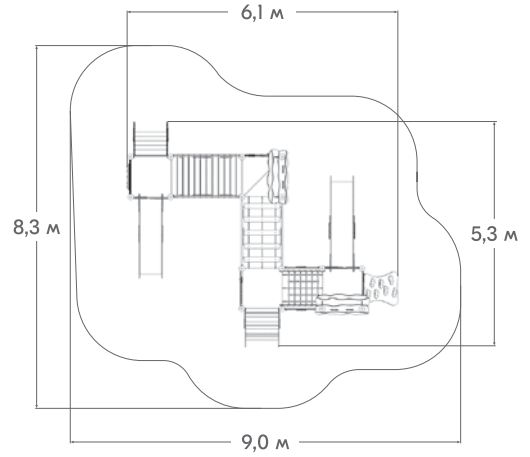

ДРЕВЕСИНА

эбен

КАНАТЫ

зеленый

ШЛ-06

ШЛ-01

3-10

9