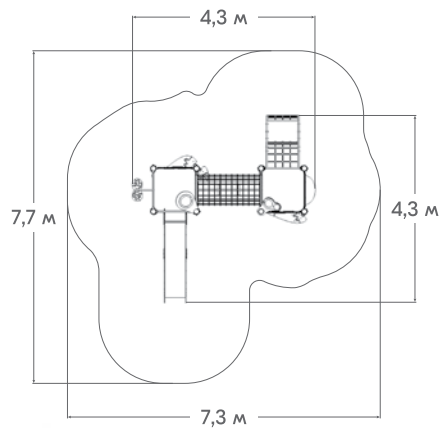

ЭКО-04

5-12

10