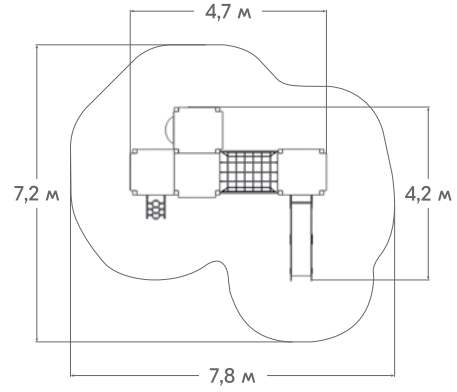

*данная модель в разработке — уточняйте размеры