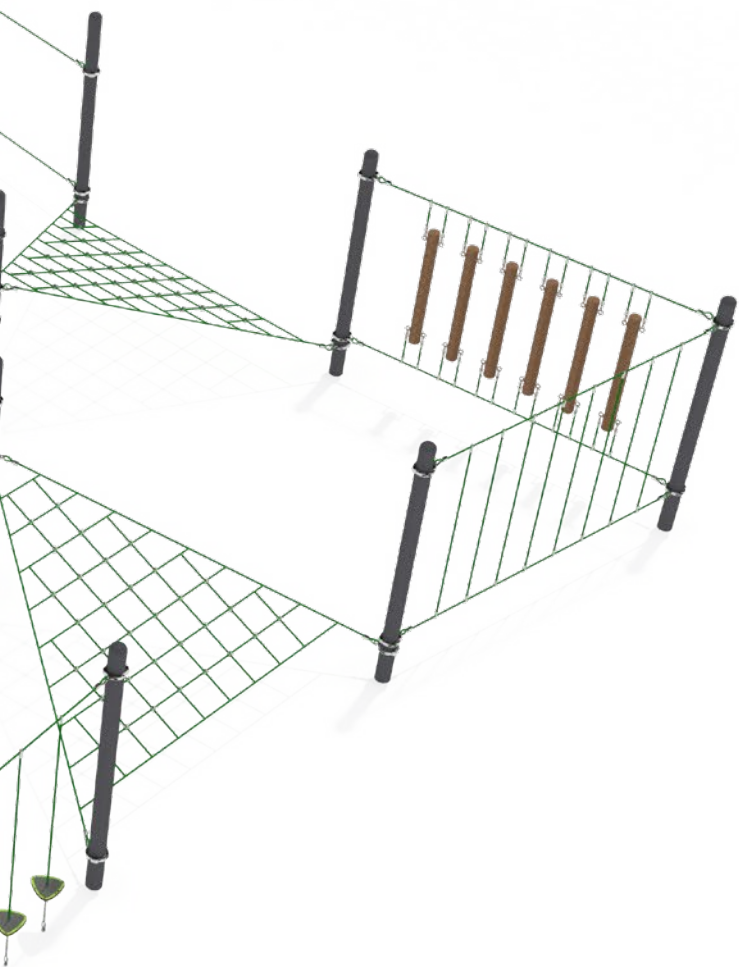

7-14

26

ИТ-12