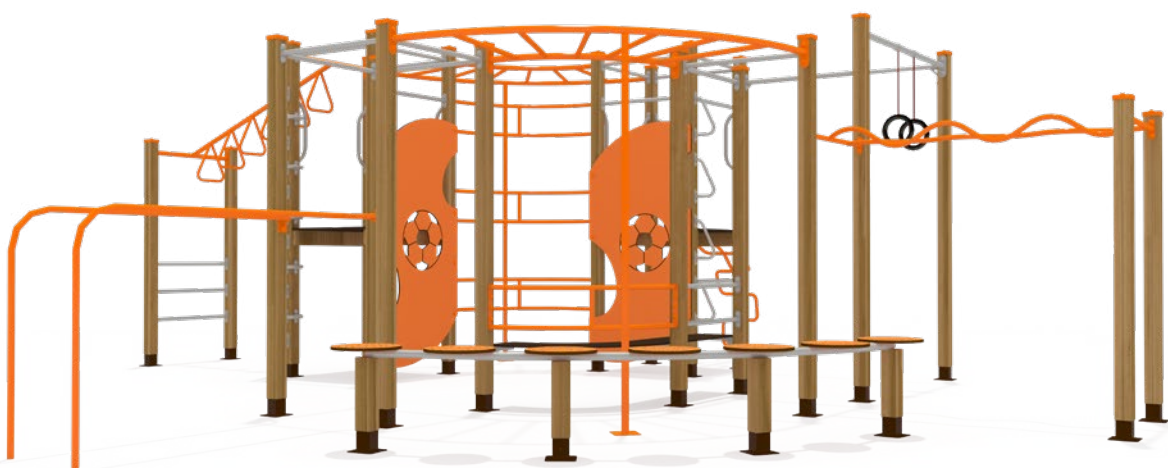

СК-02

10-16 18-20