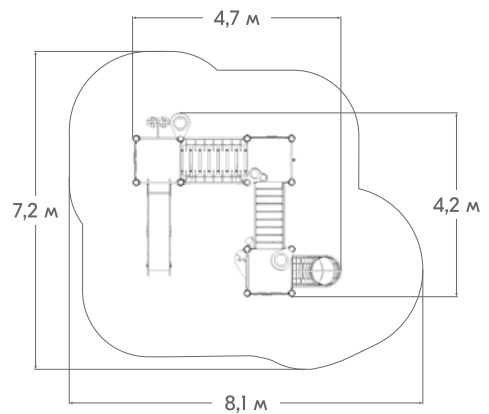

5-12 13

ЭКО-01

5-12 15

ЭКО-05