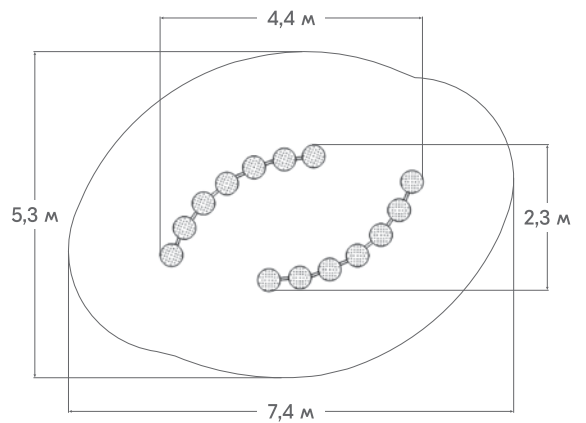

10-16 5-7

СК-05-01

6-16 4

СК-02-02