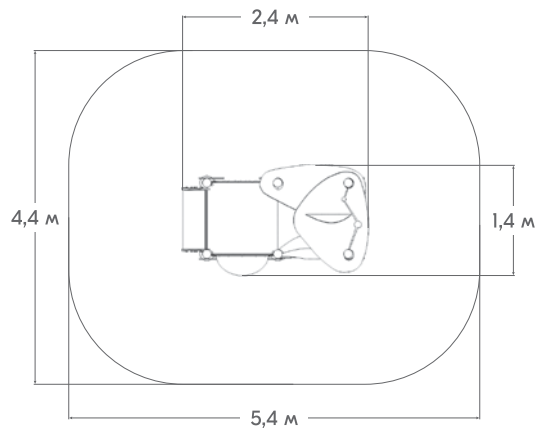

ОЛ-06

2-6

5

ОЛ-08

2-4

3