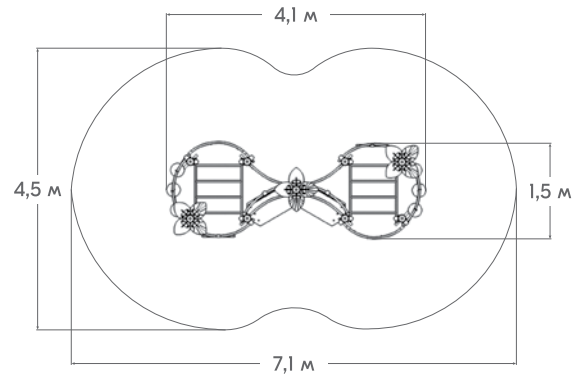

РЛ-05

5-12

10