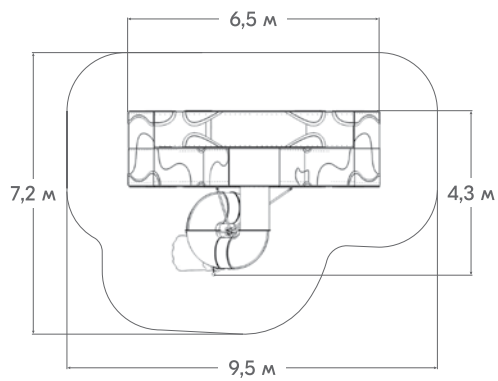

СТ-01*

*данная модель в разработке — уточняйте размеры