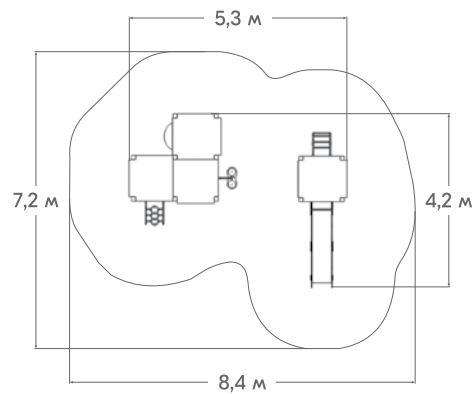

БС-02*

7-12

8

*данная модель в разработке — уточните размеры