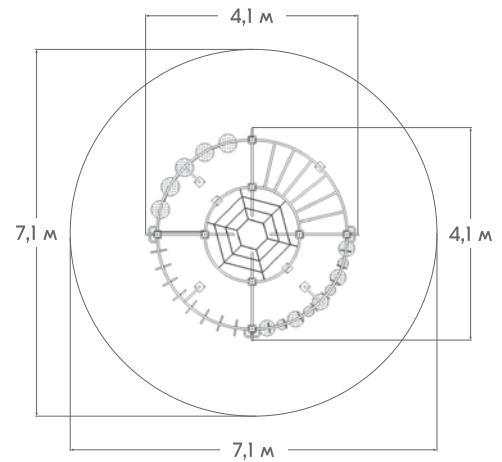

10-16 18-20

СК-04