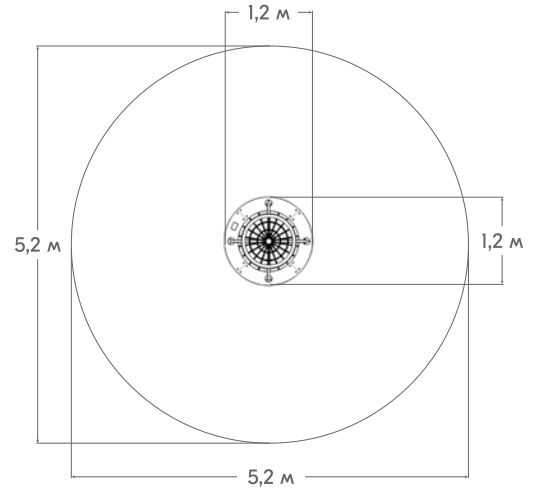

ИС-07

7-14

2

ИС-08

7-14

2