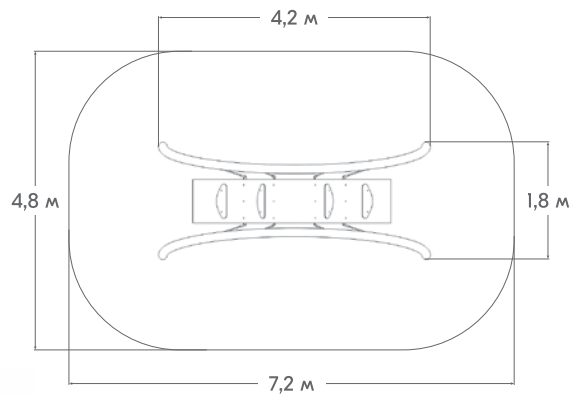

ГТ-06

7-14

3