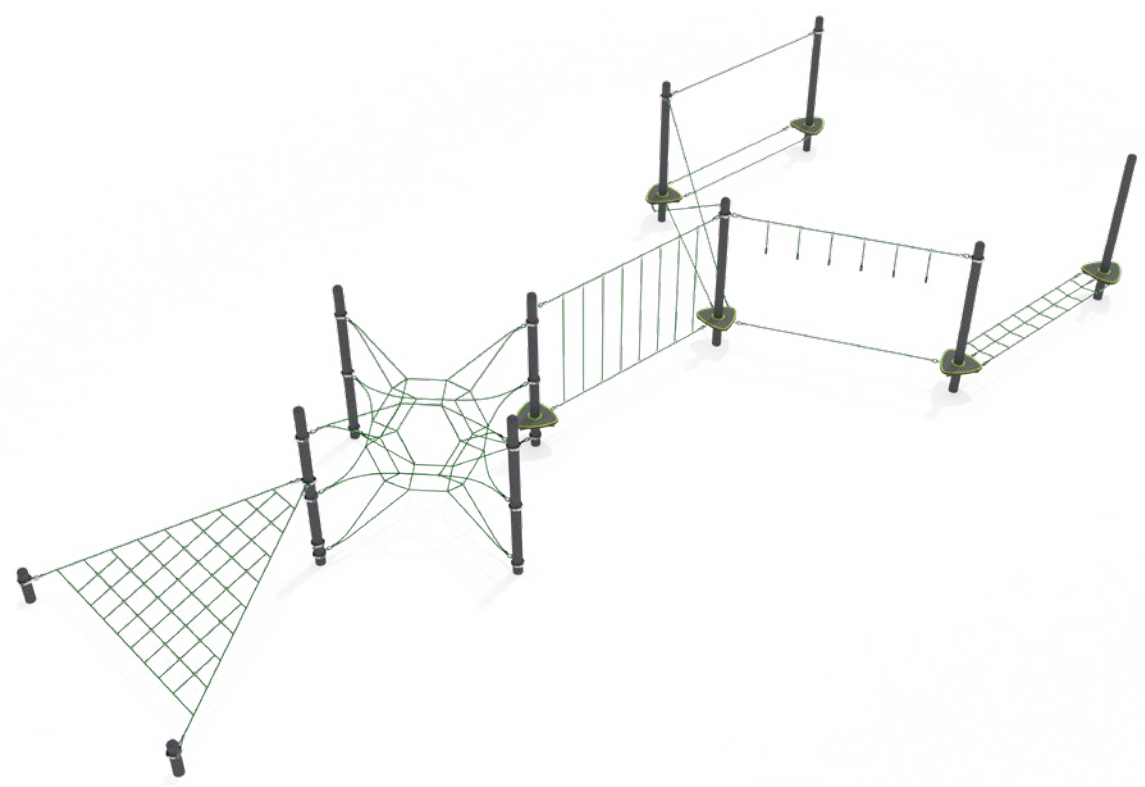

7-14

23

ИТ-06