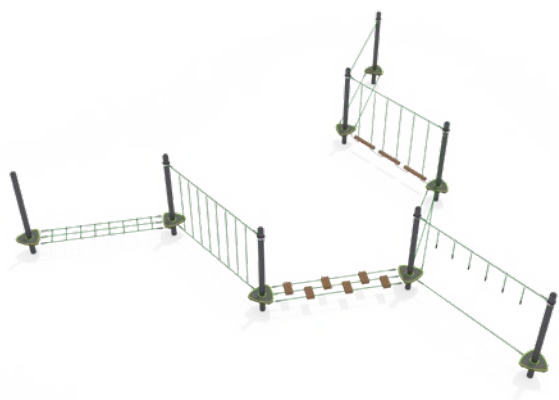

ИТ-01

7-14

22

ИТ-02

7-14

24