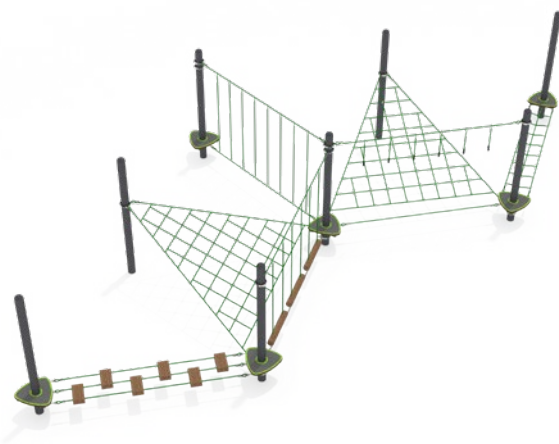

ИТ-01

7-14

22

ИТ-02

7-14

24