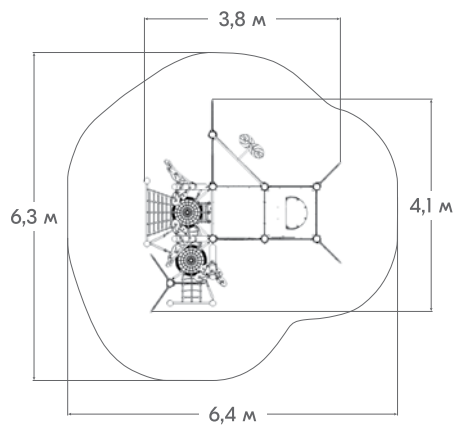

7-12

14

РП-14*

*данная модель в разработке — уточняйте размеры