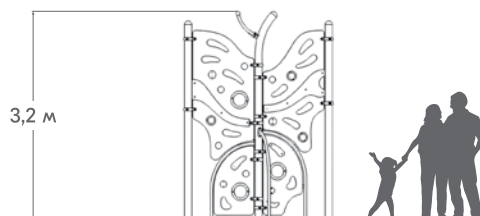

ЭКО-06

5-12

4

ЭКО-08

5-12

6