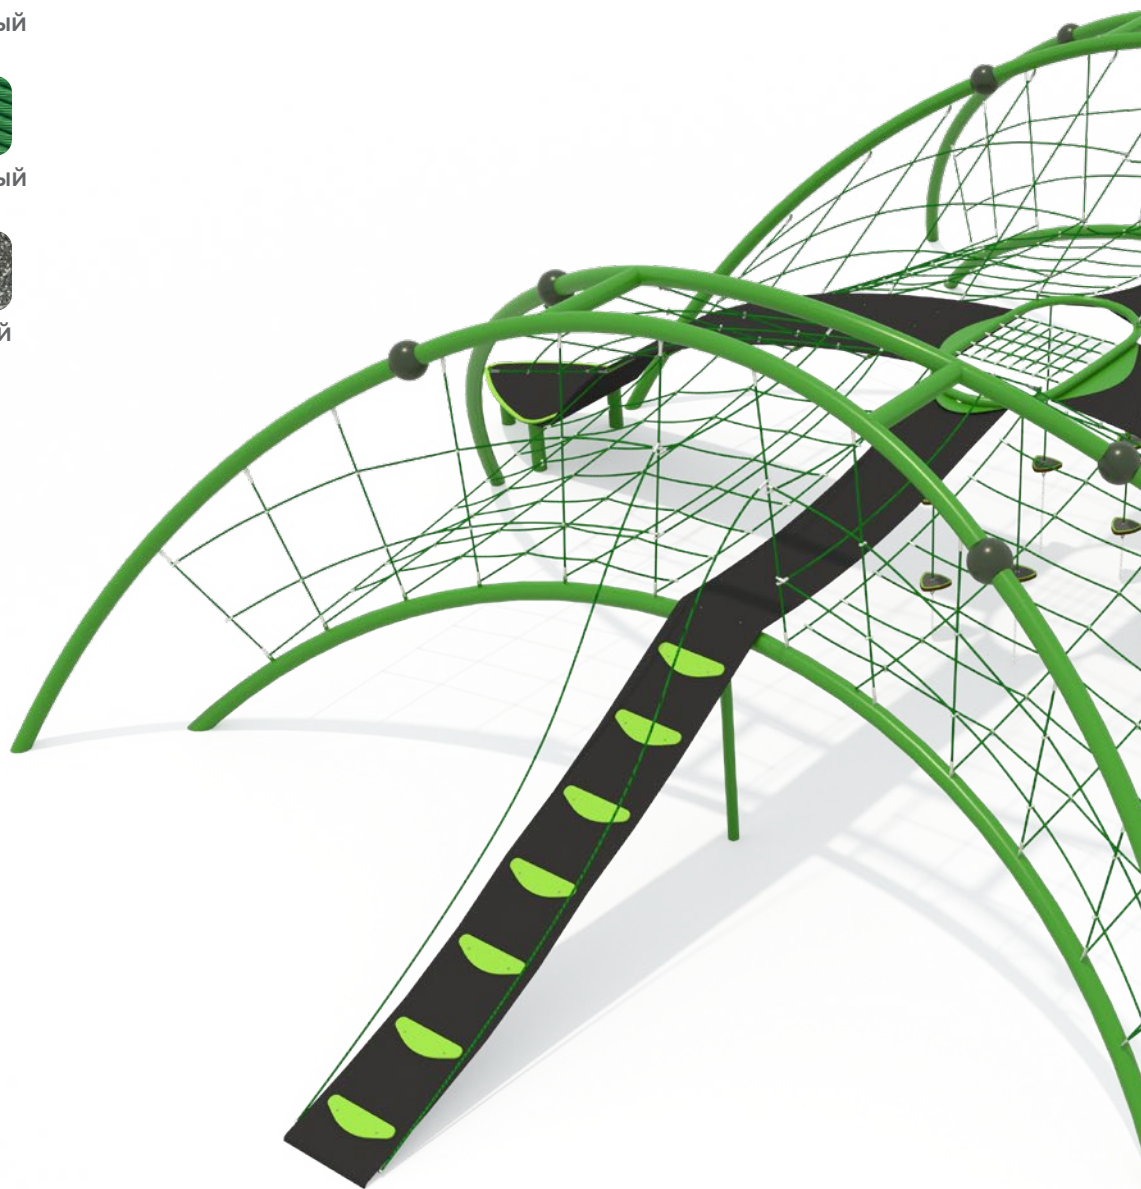

HPL

2809

МЕТАЛЛ

RAL 6018

RAL 8016

ПЛАСТИК

зеленый

КАНАТЫ

зеленый

РЕЗИНОВОЕ
ПОКРЫТИЕ

серый