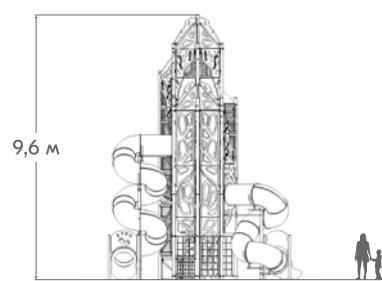

*данная модель в разработке — уточняйте размеры