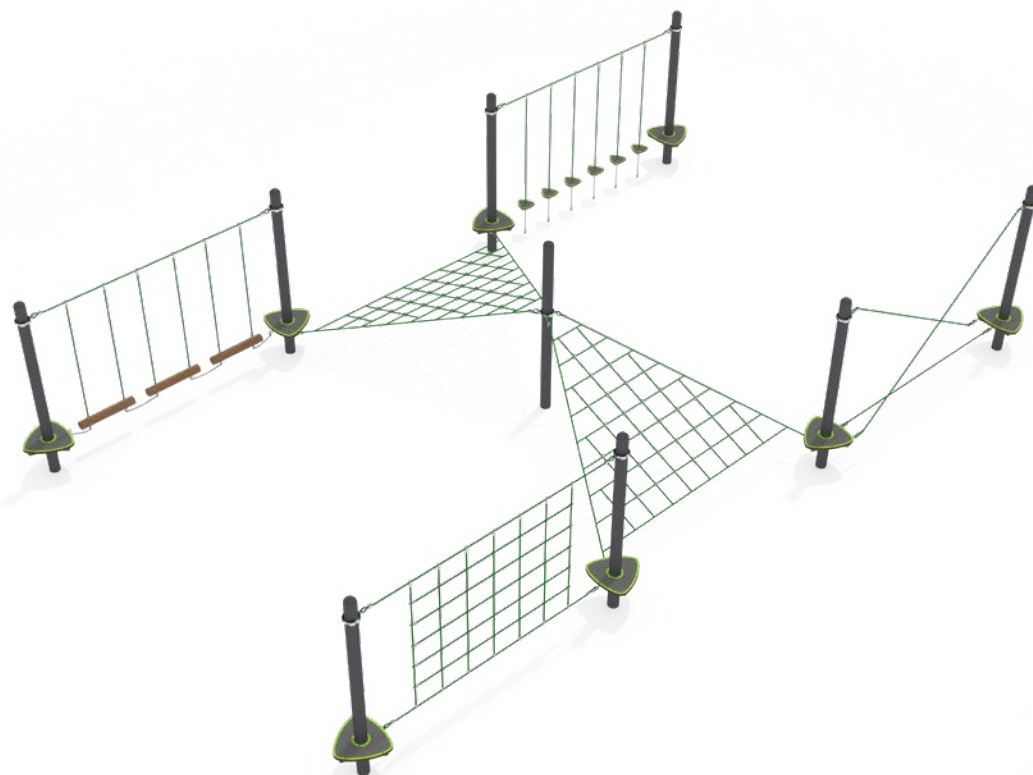

ИТ-05

7-14

25