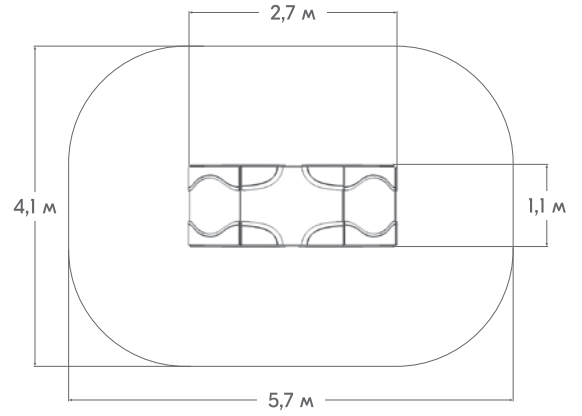

СТ-05*

7-14 3

*данная модель в разработке — уточняйте размеры

СТ-06*

7-14 10