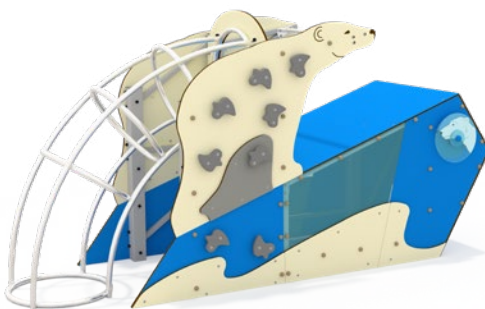

РАЗМЕРЫ ГАБАРИТНЫЕ

2,9 x 1,0 x 1,5

РАЗМЕРЫ УСТАНОВОЧНЫЕ

5,9 x 4,0

*данная модель в разработке — уточняйте размеры