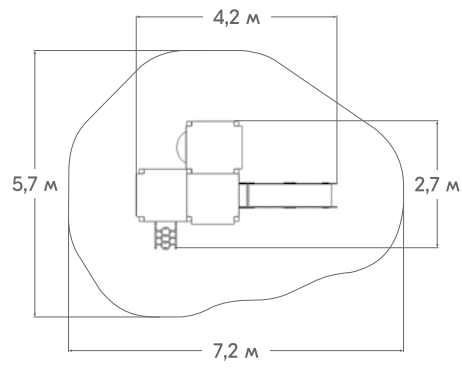

*данная модель в разработке — уточняйте размеры