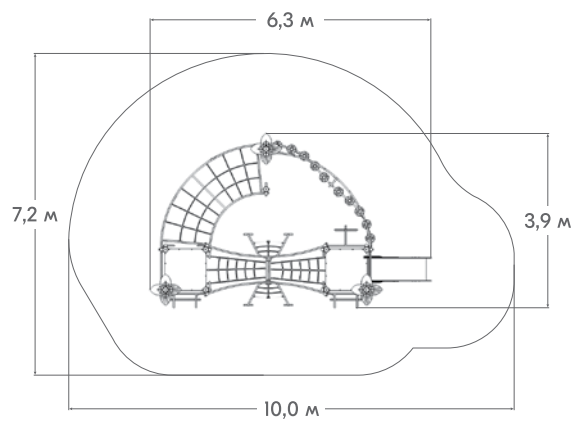

РЛ-03

5-12

15