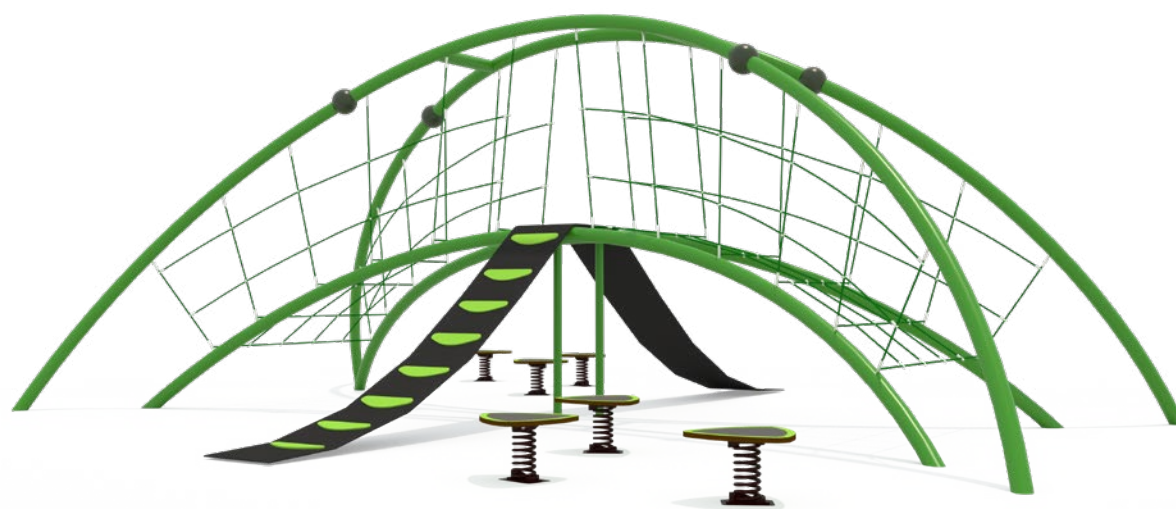

ГТ-02

7-14

25