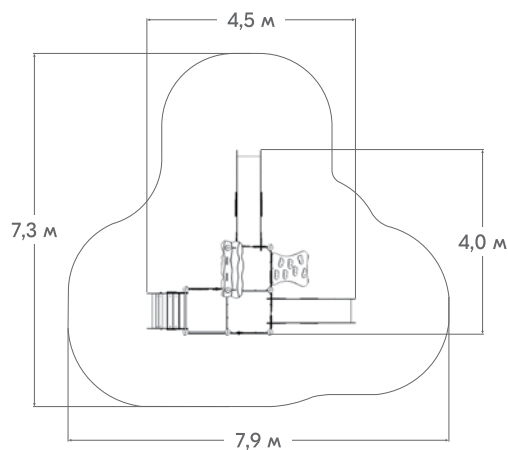

ШЛ-03

3-10

10