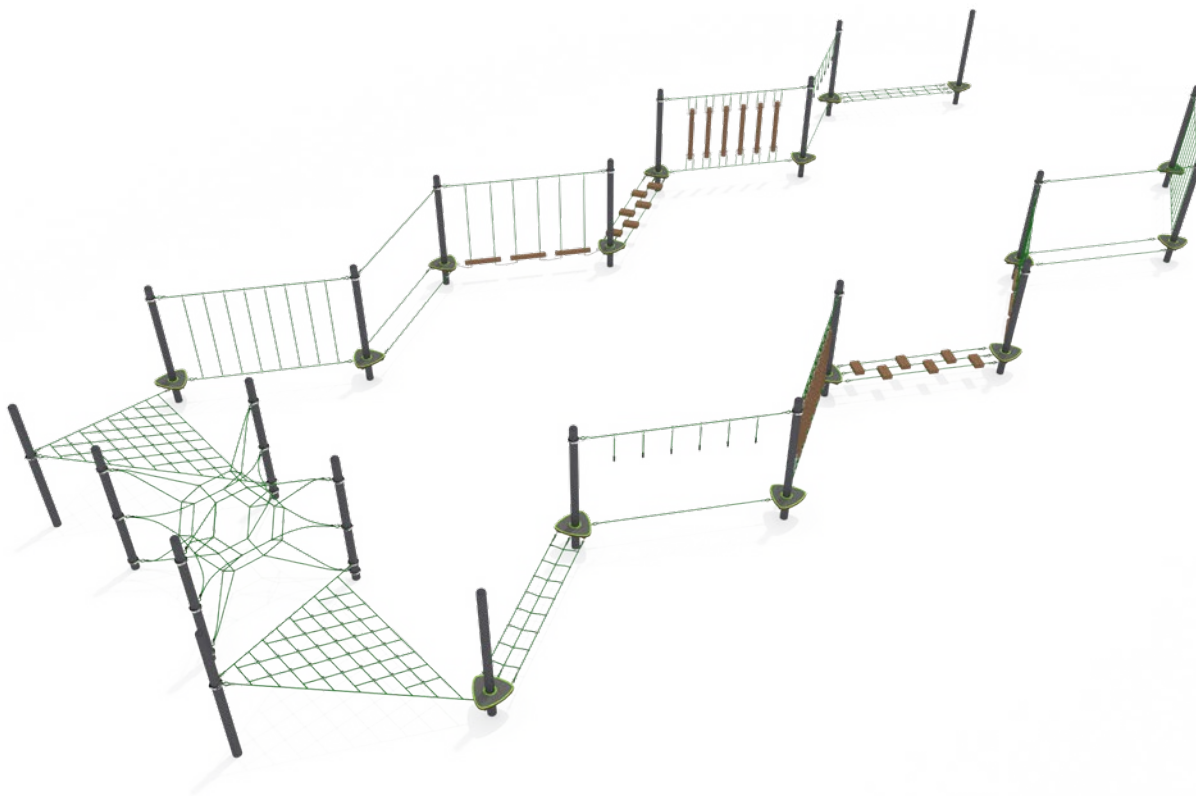

ИТ-07

7-14

37