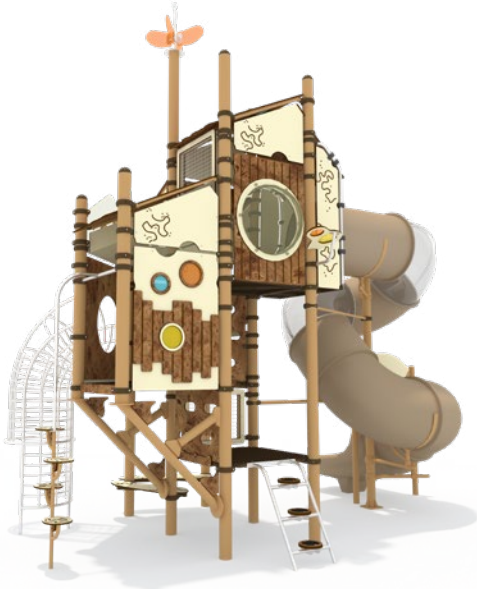

5-12 13

ЭКО-01

5-12 15

ЭКО-05