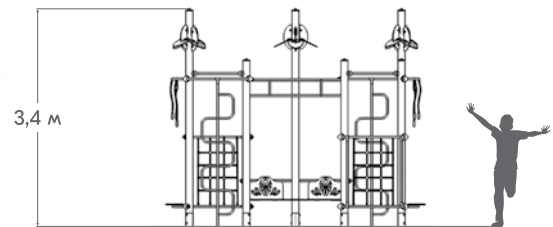

РЛ-05

5-12

10