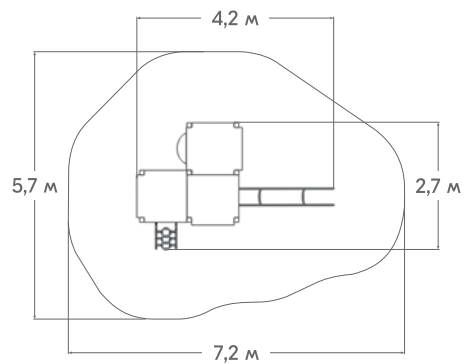

БС-04*

7-12

4

*данная модель в разработке — уточните размеры