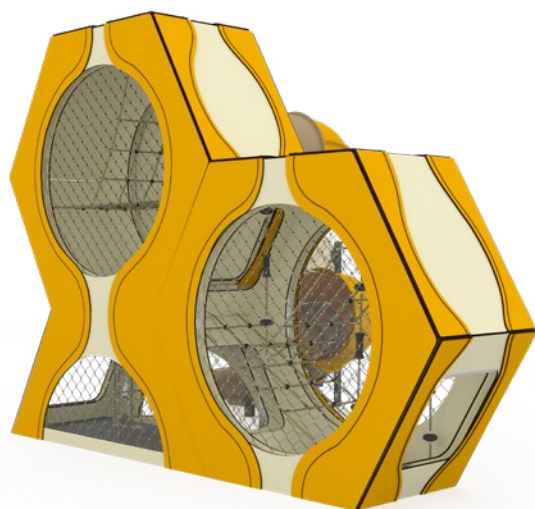

7-14

8

СТ-03*

*данная модель в разработке — уточняйте размеры