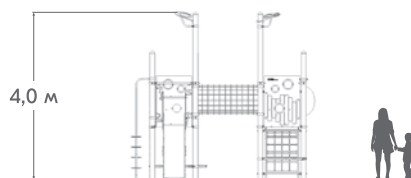

ЭКО-04

5-12

10