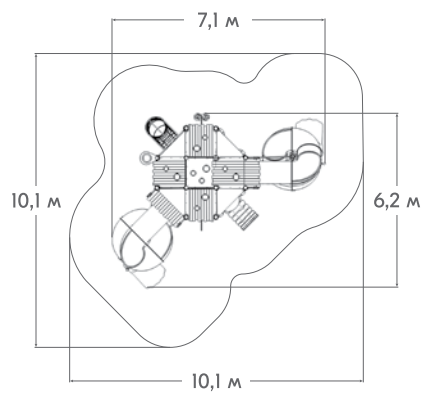

ЭКО-02

5-12

27