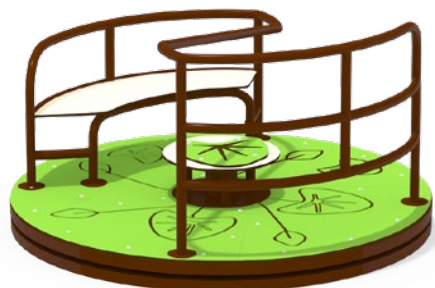

МФ-52

РАЗМЕРЫ ГАБАРИТНЫЕ

1,6 x 1,6 x 0,6

РАЗМЕРЫ УСТАНОВОЧНЫЕ

4,6 x 4,6

МИФ-67

3-8

4