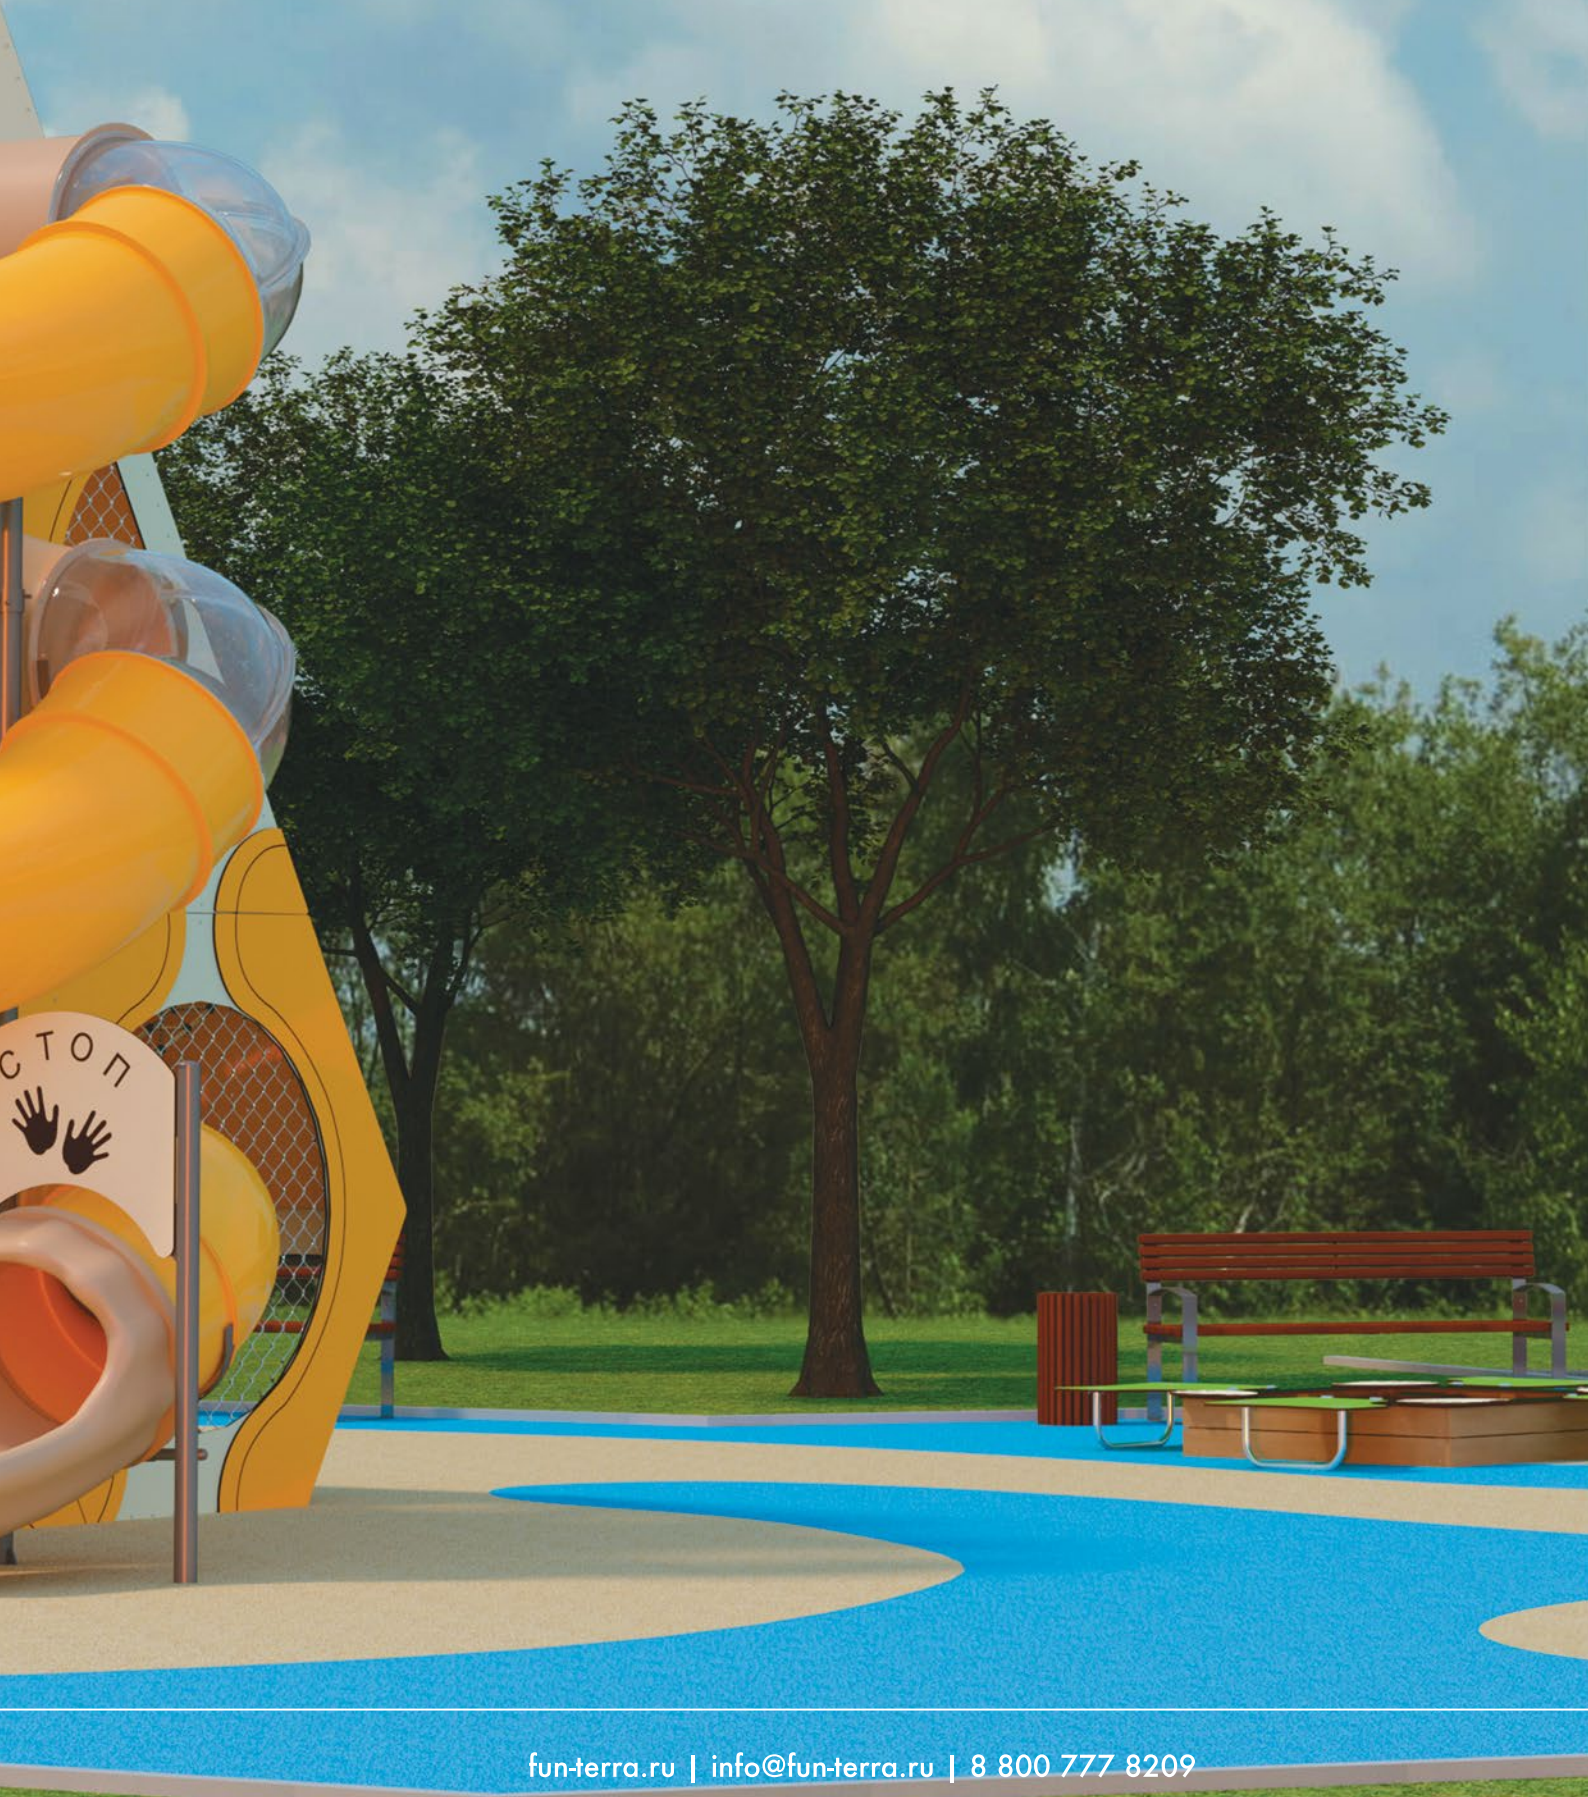

*данная модель в разработке — уточняйте размеры

СЕРИЯ «СОТЫ»

С помощью такой модульной серии можно наполнить безопасным игровым пространством любой уютный двор или просторную парковую зону, ведь шестигранная форма ячеек позволяет максимально эффективно использовать внутреннее пространство.