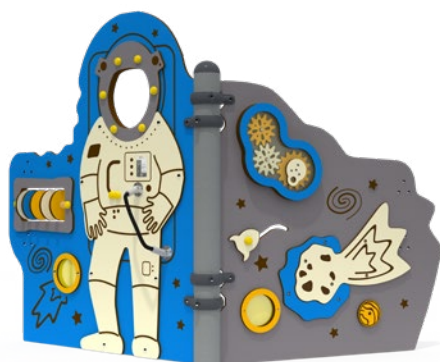

РАЗМЕРЫ ГАБАРИТНЫЕ

1,8 x 1,2 x 1,5

РАЗМЕРЫ УСТАНОВОЧНЫЕ

4,8 x 4,2

МИФ-85-01

5-7

3-4

ДОУ