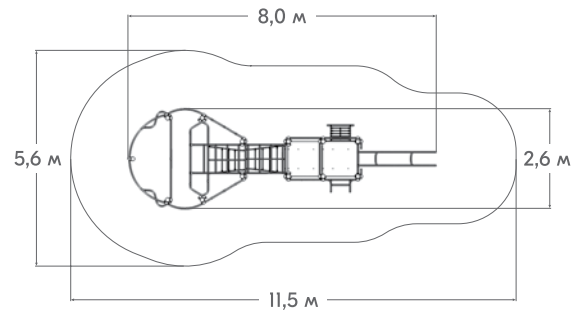

НЛ-01

7-14

16