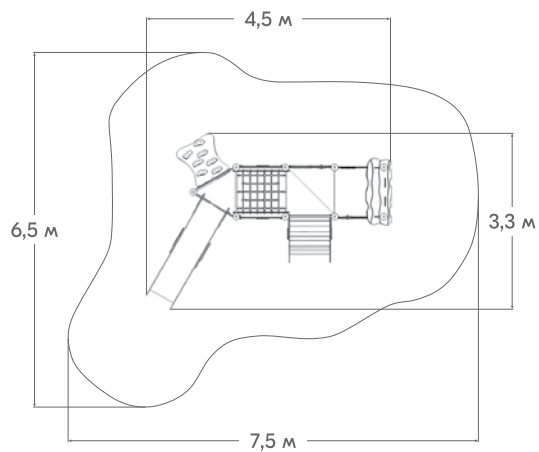

ДРЕВЕСИНА

эбен

КАНАТЫ

зеленый

ШЛ-06

ШЛ-01

3-10

9