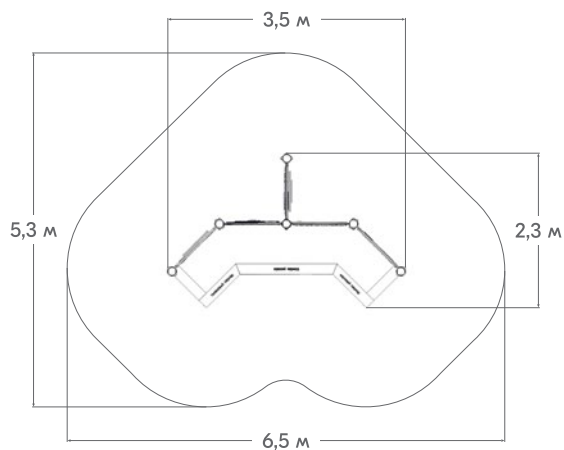

РП-12*

*данная модель в разработке — уточняйте размеры

РП-13*