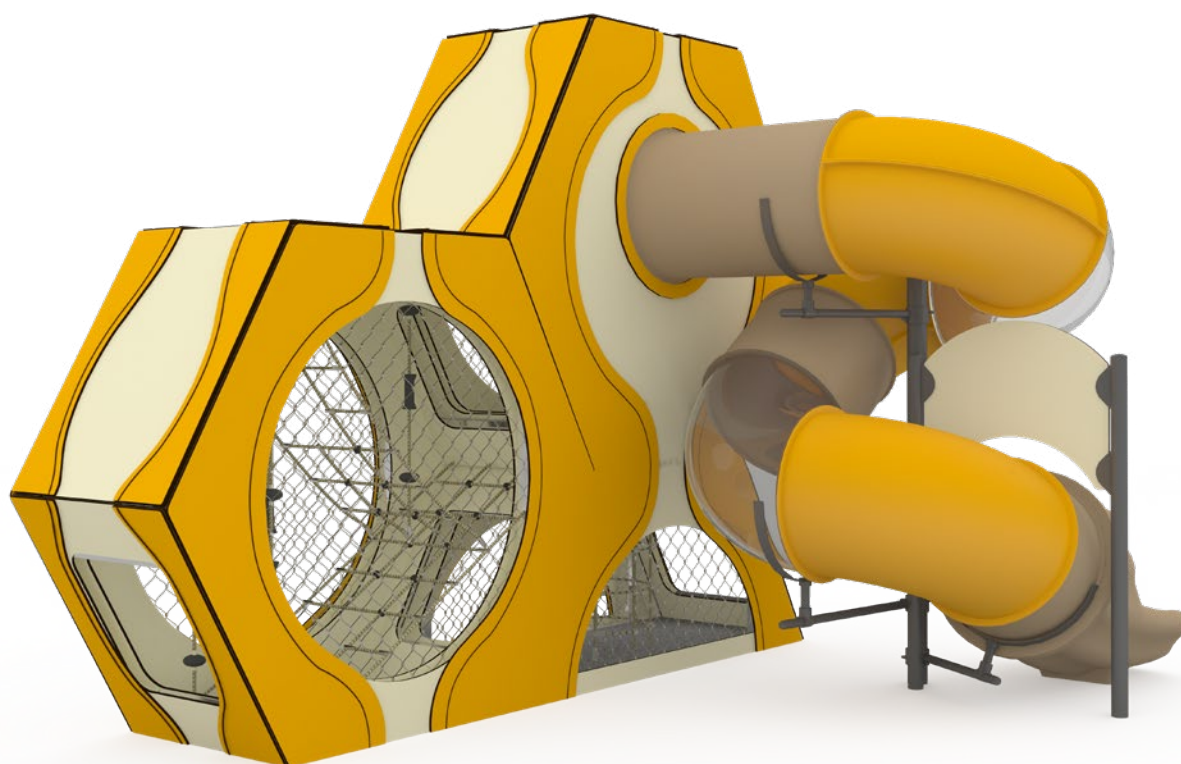

7-14

8

СТ-03*

*данная модель в разработке — уточняйте размеры