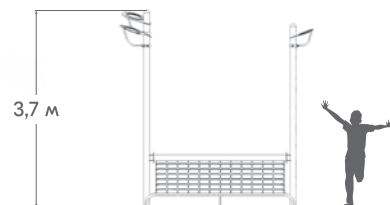

ЭКО-07

5-12

6