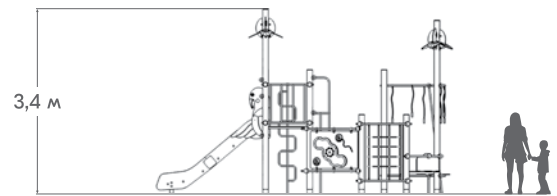

РЛ-02

СЕРИЯ «НЕО»

Серия «НЕО» — это минимализм и лаконичность конструкций, где каждая деталь продумана с точки зрения функциональности и безопасности. Благодаря своему современному дизайну она прекрасно вписывается в урбанистический стиль жилых комплексов.