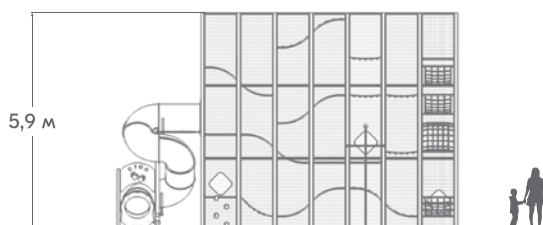

ДВК-01

5+

20-30