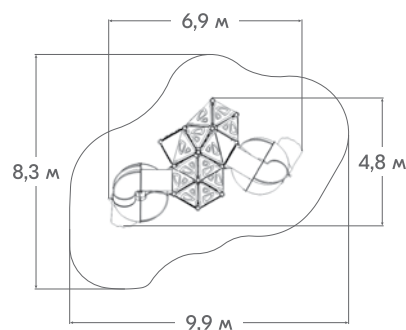

БК-01*

*данная модель в разработке — уточняйте размеры