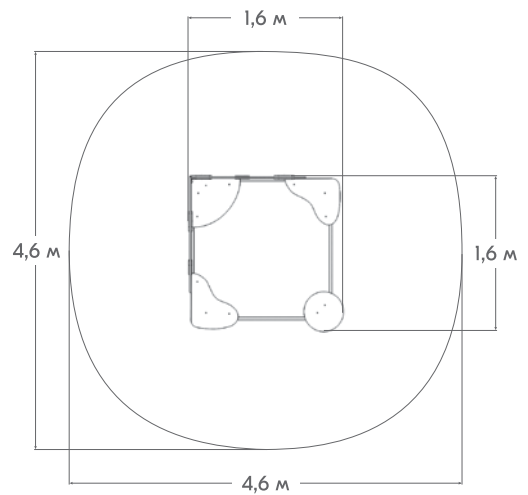

МИФ-Л-39

2-6

4

МИФ-Л-15

2-6

4