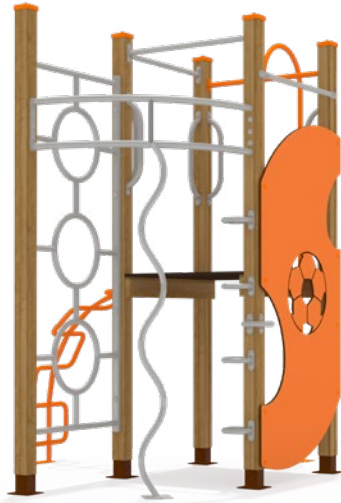

6-16 4

СК-02-02

УЛИЧНАЯ АТЛЕТИКА «WORKOUT»

Серия для уличной гимнастики представляет широкий ассортимент турников, брусьев для отжиманий, шведских стенок и скамеек для пресса. Все элементы изготавливаются из качественных материалов и отвечают всем требованиям безопасности.