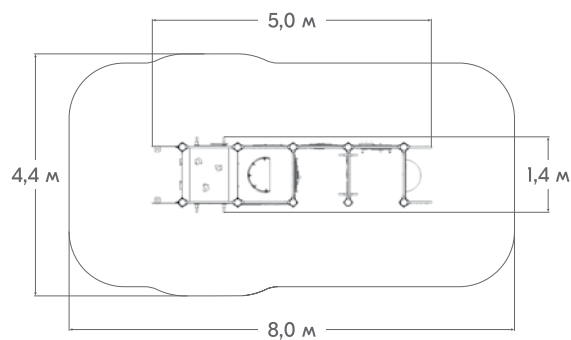

РП-11*

7-12

17

*данная модель в разработке — уточняйте размеры