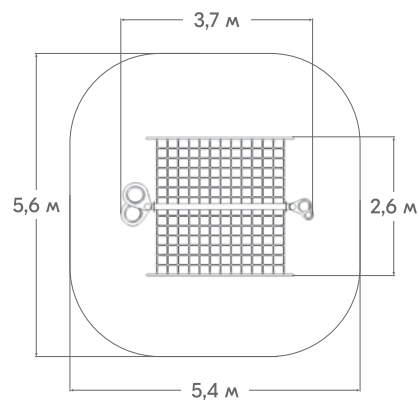

ЭКО-07

5-12

6