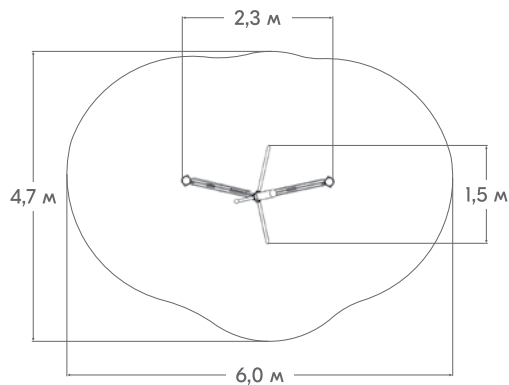

ЭКО-06

5-12

4

ЭКО-08

5-12

6