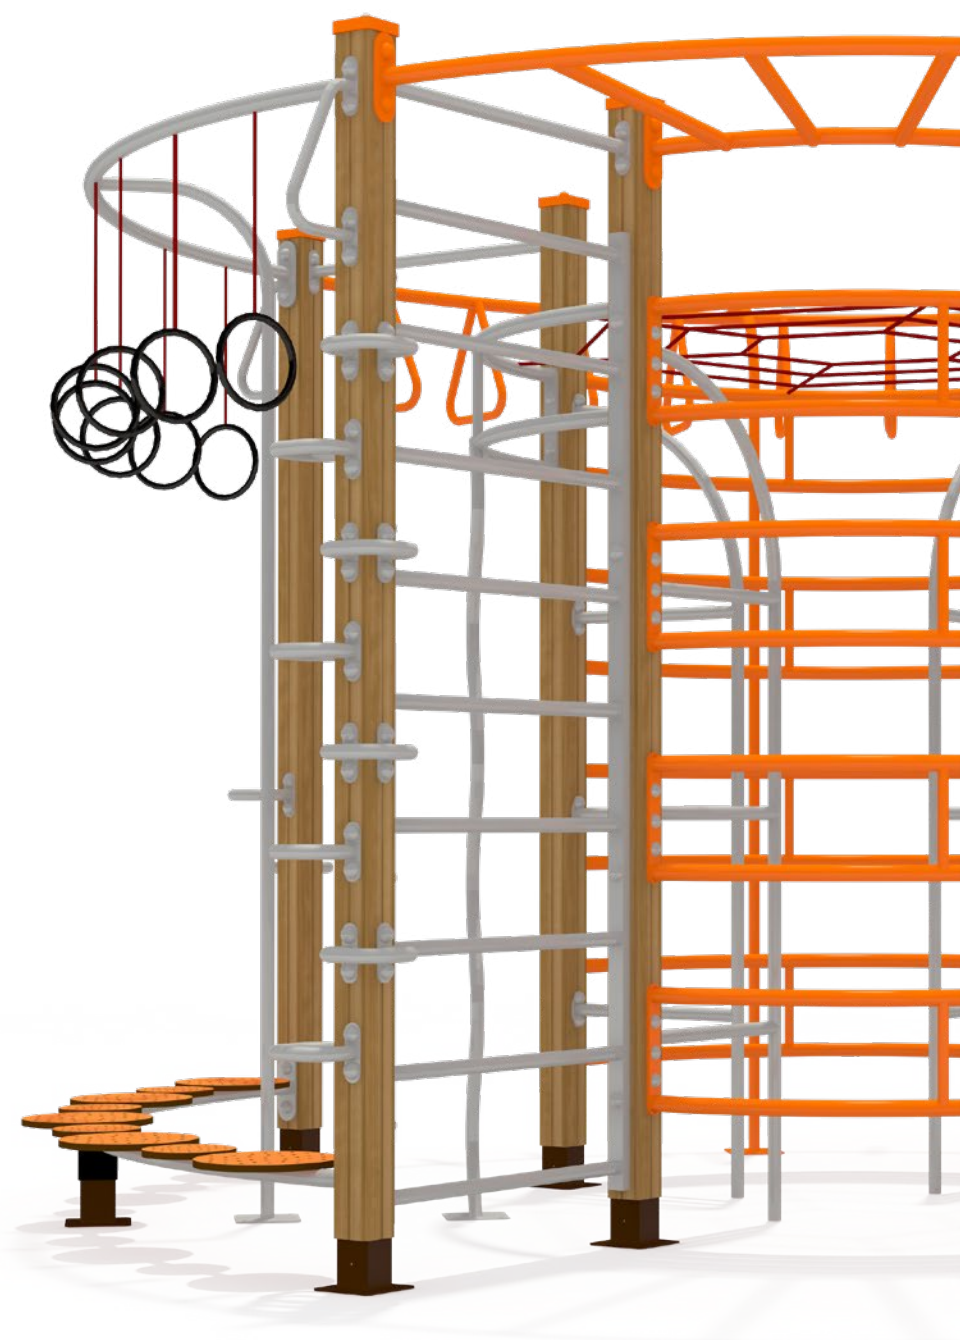

HPL

2203

МЕТАЛЛ

9006

RAL 8016

RAL 2003

ДРЕВЕСИНА

дюна

КАНАТЫ

красный