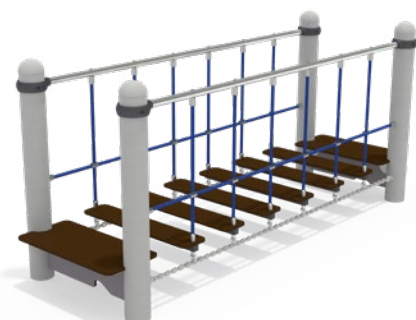

РАЗМЕРЫ ГАБАРИТНЫЕ

2,3 x 0,8 x 1,1

РАЗМЕРЫ УСТАНОВОЧНЫЕ

5,3 x 3,7