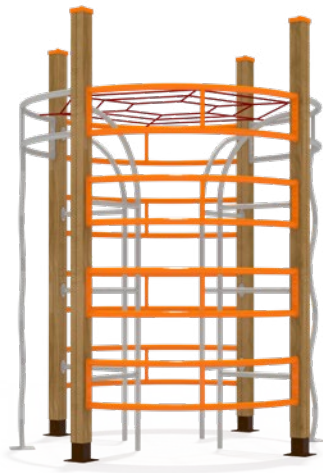

СК-04-01

10-16

8-10