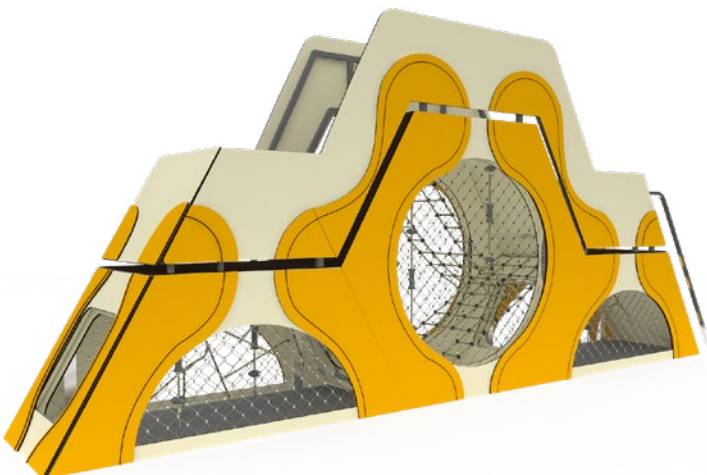

*данная модель в разработке — уточняйте размеры