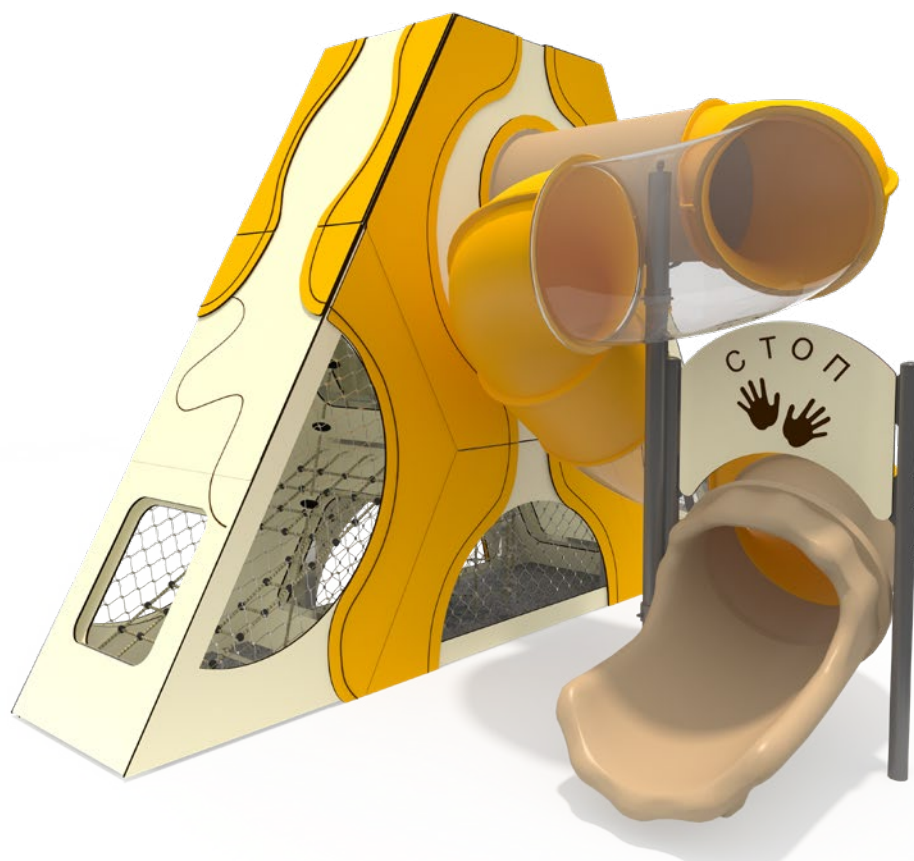

СТ-02*

7-14

9

*данная модель в разработке — уточняйте размеры