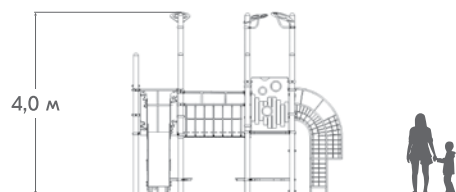

5-12 13

ЭКО-01

5-12 15

ЭКО-05