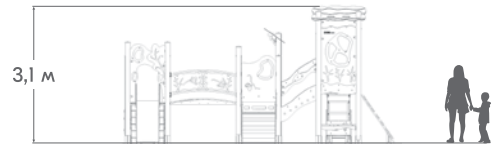

ДРЕВЕСИНА

эбен

КАНАТЫ

зеленый

ШЛ-06

ШЛ-01

3-10

9