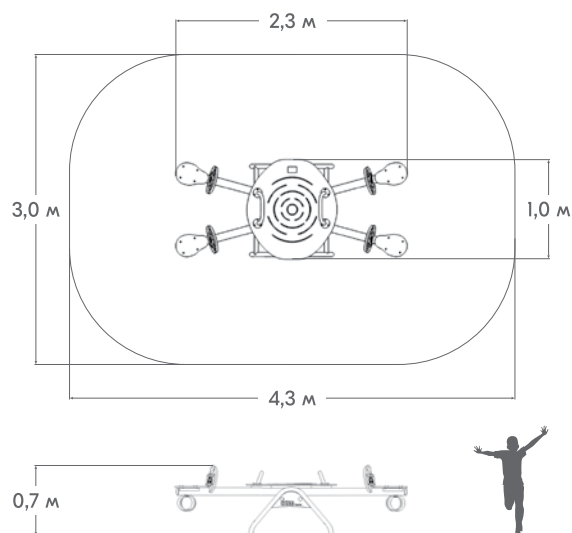

ИС-05

7-14

5