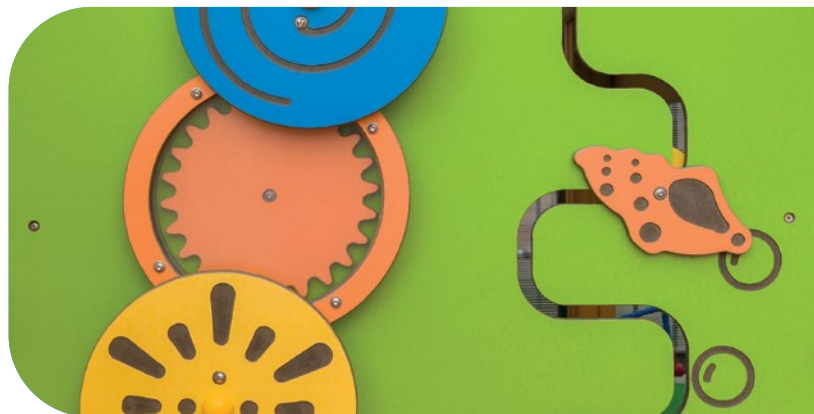

ИГРОВЫЕ ПАНЕЛИ

Такие панели являются неотъемлемой частью наших игровых площадок, так как они развивают концентрацию внимания и мелкую моторику рук ребенка. Каждая панель создается под свой стиль и содержит множество подвижных элементов, безопасных для использования детьми.