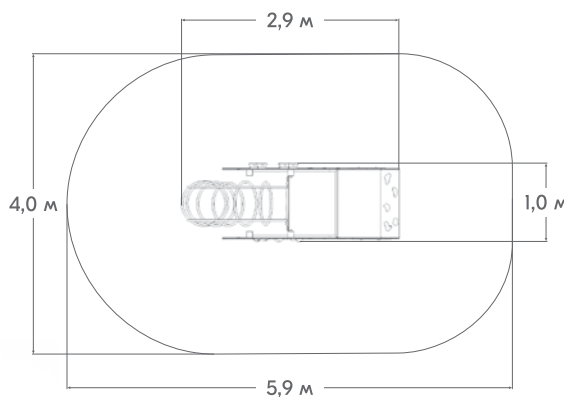

*данная модель в разработке — уточняйте размеры