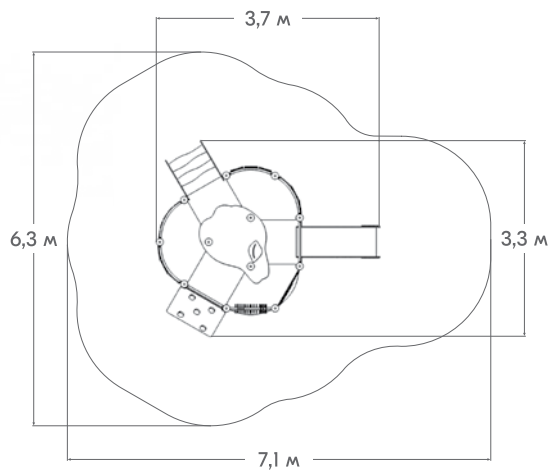

МК-01

3-6

13