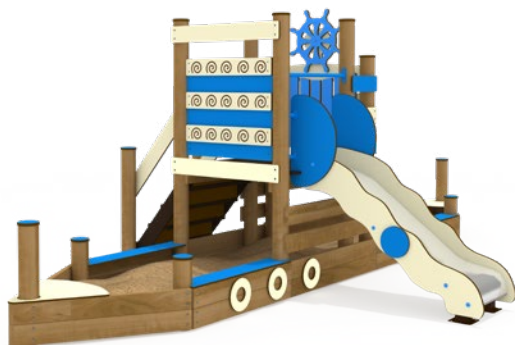

KP-04 NEW

2-6

10