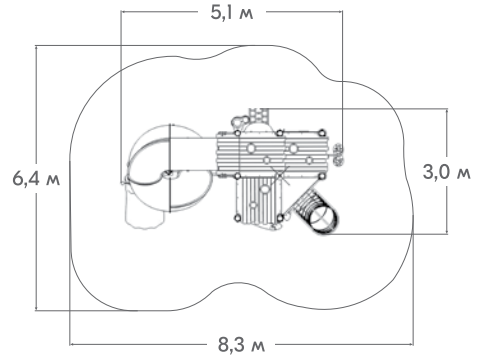

5-12 13

ЭКО-01

5-12 15

ЭКО-05