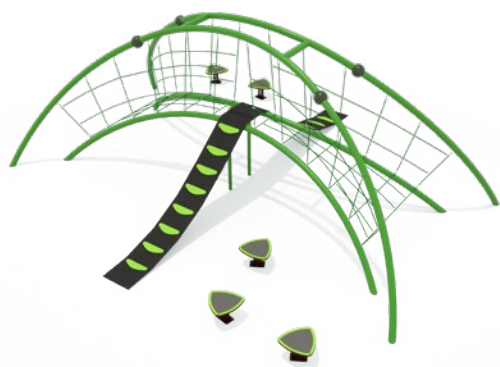

ГТ-02

7-14

25