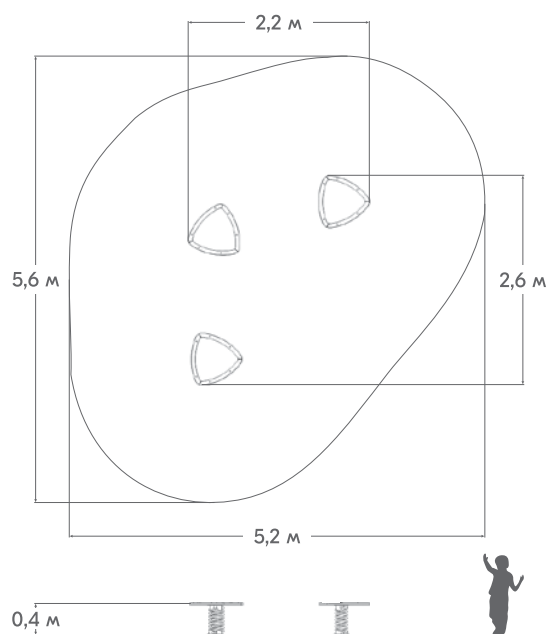

ГТ-09

7-14

4

ГТ-10

7-14

3