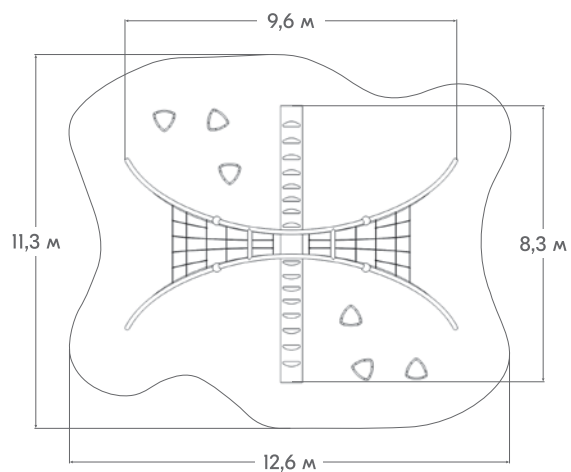

ГТ-02

7-14

25