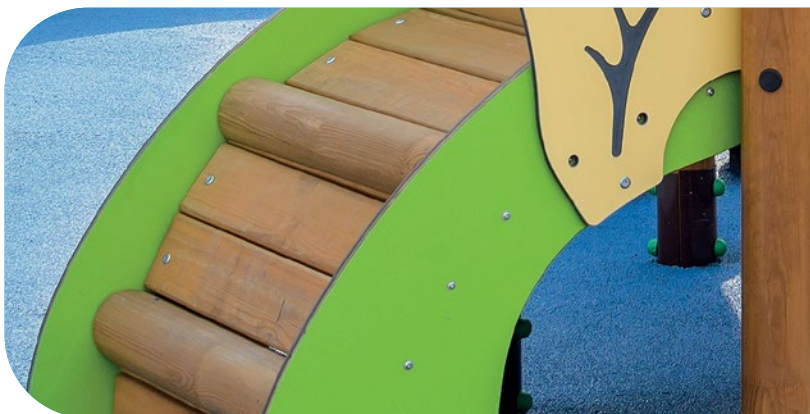

ЭЛЕМЕНТЫ ИЗ ТЕРМОДРЕВЕСИНЫ

Часть элементов выполняется из термодревесины. Например, стойки некоторых комплексов изготавливаются из прочных столбов диаметром 110 мм. Благодаря уникальным свойствам, термодревесина заметно улучшает внешний вид игровых комплексов и значительно увеличивает срок их эксплуатации.