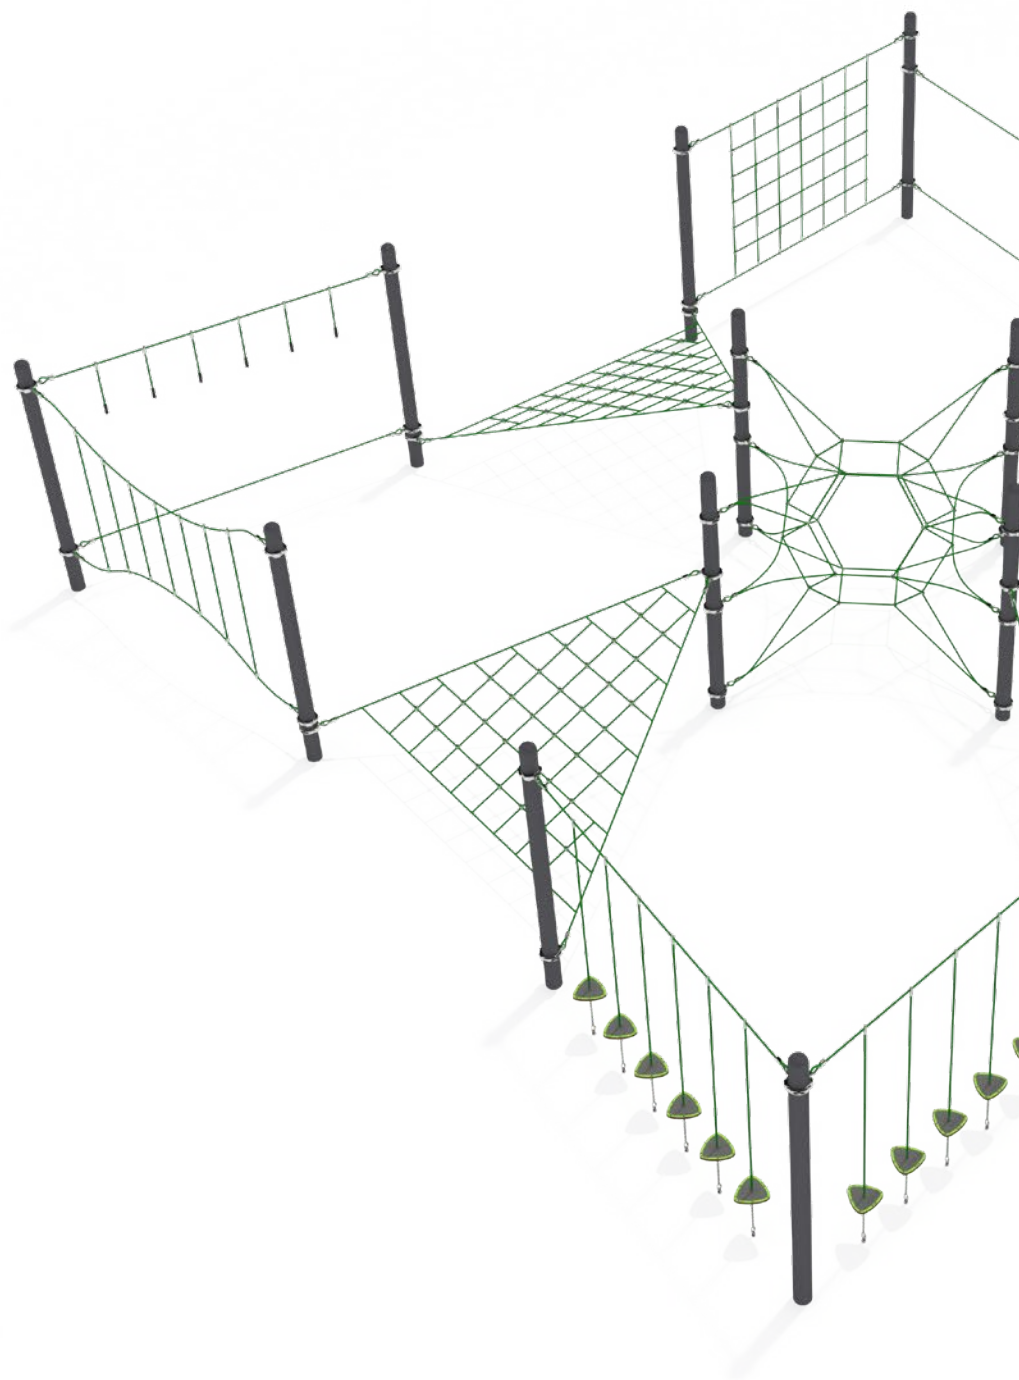

HPL

2809

МЕТАЛЛ

RAL 7024

ДРЕВЕСИНА

эбен

КАНАТЫ

зеленый

РЕЗИНОВОЕ
ПОКРЫТИЕ

серый